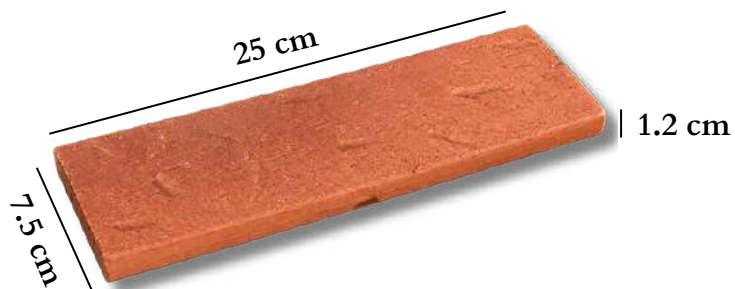

CARDENAL

FLAMEADO ROJA

FLAMEADO CAFÉ

ROJO BRAZAS

## Fachaleta de barro

25x7.5x1.2 cm

## ESPECIFICACIONES TÉCNICAS

Dimensiones	25x7.5x1.2
Piezas por caja	45 pzas/ caja
Peso	17 kg/ caja
Absorción de agua	<18
Material	100% barro natural extruido y cocido a 1000 °C