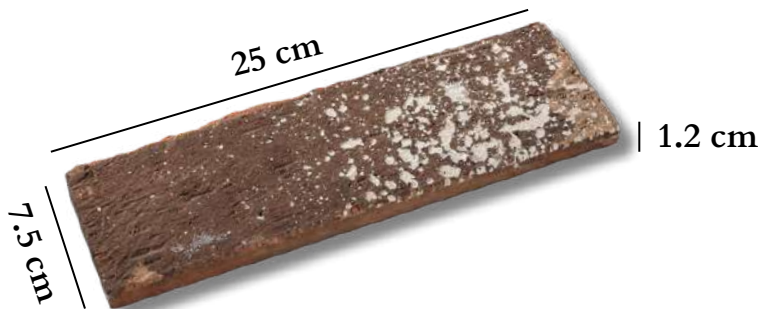

MONTANA

CHICAGO

VERMONT

GEORGIA

## Fachaleta de barro

25x7.5x1.2 cm

## ESPECIFICACIONES TÉCNICAS

Dimensiones	25x7.5x1.2
Piezas por caja	46 pzas/ caja
Peso	24 kg/ caja
Absorción de agua	<18
Material	100% barro natural extruido y cocido a 1000 °C