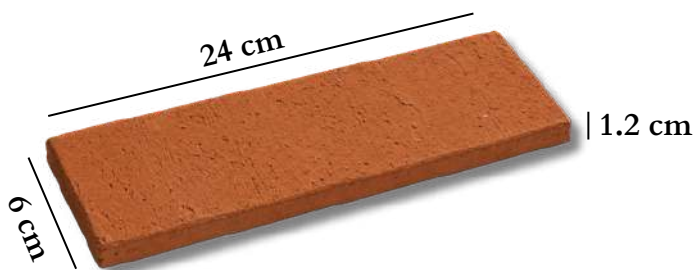

## Fachaleta de barro

24x6x1.2 cm

## ESPECIFICACIONES TÉCNICAS

Dimensiones	24x6x1.2 cm
Piezas por caja	16 pzas/ caja
Peso	3.5 kg/ caja
Absorción de agua	<18
Material	100% barro natural extruido y cocido a 1000 °C