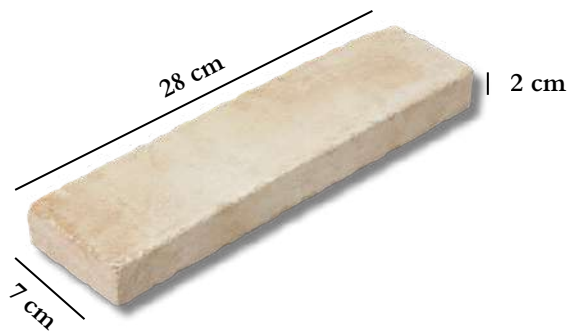

BLANCA

ROJA

Cintilla de barro artesanal

ESPECIFICACIONES TÉCNICAS

Dimensiones	28x7x2 cm 23x6x2 cm
Piezas por m ²	46 pzas/ m ² 57 pzas/ m ²
Peso	.6 kg/ caja .4 kg/ caja
Absorción de agua	<18
Material	100% barro natural extruido y cocido a 1000 °C