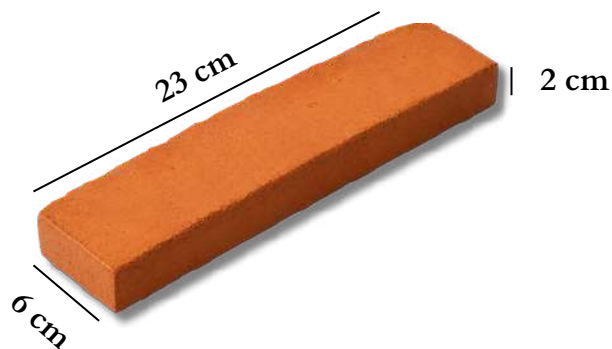

BLANCA

ROJA

Cintilla de barro artesanal

ESPECIFICACIONES TÉCNICAS

Dimensiones	28x7x2 cm 23x6x2 cm
Piezas por m ²	46 pzas/ m ² 57 pzas/ m ²
Peso	.6 kg/ caja .4 kg/ caja
Absorción de agua	<18
Material	100% barro natural extruido y cocido a 1000 °C