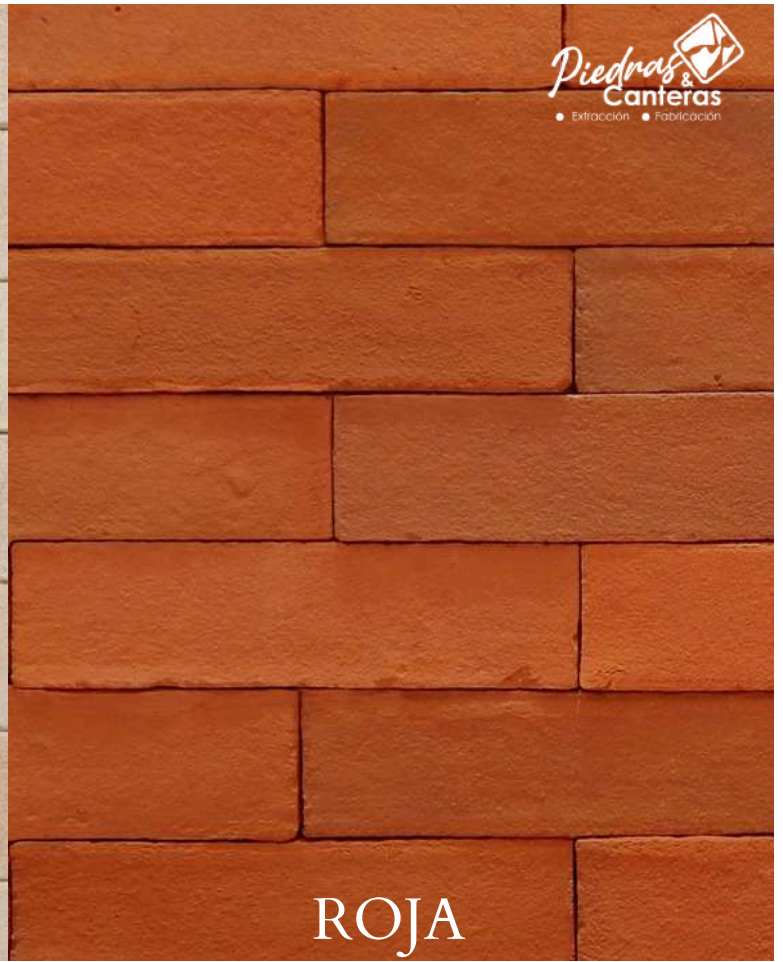

BLANCA

ROJA

Cintilla de barro artesanal

ESPECIFICACIONES TÉCNICAS

Dimensiones	28x7x2 cm 23x6x2 cm
Piezas por m ²	46 pzas/ m ² 57 pzas/ m ²
Peso	.6 kg/ caja .4 kg/ caja
Absorción de agua	<18
Material	100% barro natural extruido y cocido a 1000 °C